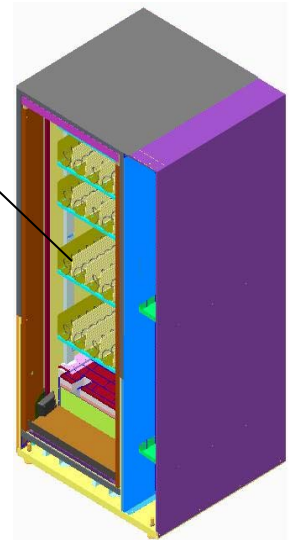

功能

■2种冷却模式

- 根据需要可切换强冷·弱冷模式

■轻柔搬运

- 垂直升降取货机可对商品安全进行保护，并实现快速搬运

■基本规格

外形尺寸	高1830×宽852×深852mm
产品重量	240 kg (暂定值)
销售选择	最多42种选择 (全部采用饮料货道时)
销售商品	罐/寶特瓶/瓶/纸盒/食品/物品
容纳方式	抽屜式貨道結構 (可更換各種貨道組合)
搬運裝置	垂直升降取貨機裝載
照明	LED 1燈
選擇按鈕	數字鍵方式 (板鍵)
冷却模式	運轉模式; 強冷 or 弱冷 or 常溫 (強冷模式); 0~10°C、(弱冷模式); 13~23°C
冷媒	R134a
控制規格	MDB
电源	220V 50Hz /60Hz

■貨道組合的靈活性

- 可根據商品種類，選擇最適當的貨道組合
- 商品貨道為4種，且容易更換
- 大型商品也可使用雙列貨道或者傳送帶貨道進行銷售

可銷售小型商品，並無需對商品細緻擺放

联系我们: fe_vending_machine@fujielectric.co.jp

FE 富士电机(中国)有限公司

食品流通营业本部
地址: 上海市普陀区中山北路
3000号长城大厦27楼
邮编: 200063

FE 大连富士冰山自动售货机有限公司