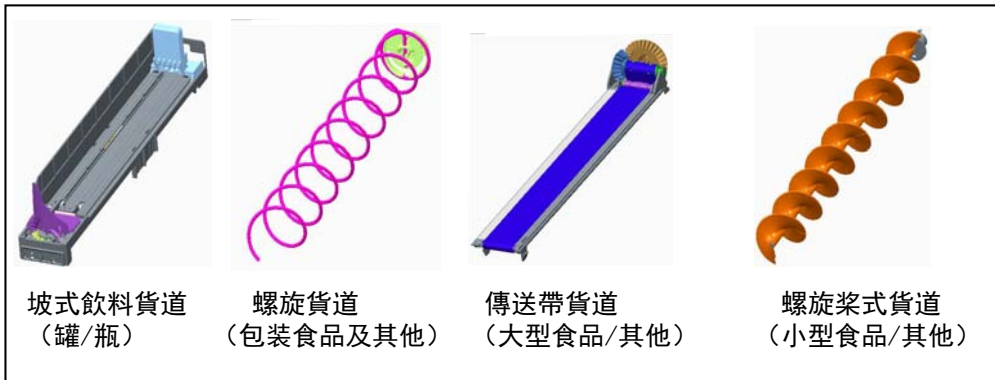

功能

■2种冷却模式

- 根据需要可切换强冷·弱冷模式

■轻柔搬运

- 垂直升降取货机可对商品安全进行保护，并实现快速搬运

■基本规格

外形尺寸	高1830×宽852×深852mm
产品重量	240 kg (暂定值)
销售选择	最多42种选择 (全部采用饮料货道时)
销售商品	罐/寶特瓶/瓶/纸盒/食品/物品
容纳方式	抽屜式貨道結構 (可更換各種貨道組合)
搬運裝置	垂直升降取貨機裝載
照明	LED 1燈
選擇按鈕	數字鍵方式 (板鍵)
冷却模式	運轉模式; 強冷 or 弱冷 or 常溫 (強冷模式); 0~10°C、(弱冷模式); 13~23°C
冷媒	R134a
控制規格	MDB
电源	220V 50Hz /60Hz

■貨道組合的靈活性

- 可根據商品種類，選擇最適當的貨道組合
- 商品貨道為4種，且容易更換
- 大型商品也可使用雙列貨道或者傳送帶貨道進行銷售

可銷售小型商品，並無需對商品細緻擺放

联系我们: fe_vending_machine@fujielectric.co.jp

FE 富士电机(中国)有限公司

食品流通营业本部
地址: 上海市普陀区中山北路
3000号长城大厦27楼
邮编: 200063

FE 大连富士冰山自动售货机有限公司