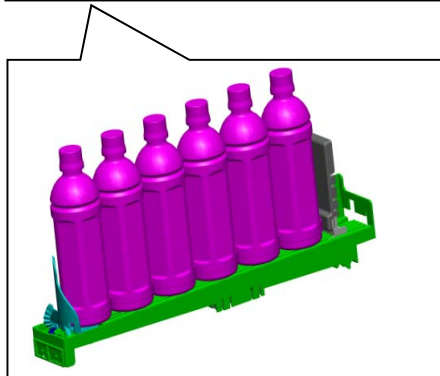

功能

■2种冷却模式

- 根据需要可切换强冷·弱冷模式

■轻柔搬运

- 垂直升降取货机可对商品安全进行保护，并实现快速搬运

■基本规格

外形尺寸	高1830×宽852×深852mm
产品重量	240 kg (暂定值)
销售选择	最多42种选择 (全部采用饮料货道时)
销售商品	罐/寶特瓶/瓶/纸盒/食品/物品
容纳方式	抽屜式貨道結構 (可更換各種貨道組合)
搬運裝置	垂直升降取貨機裝載
照明	LED 1燈
選擇按鈕	數字鍵方式 (板鍵)
冷却模式	運轉模式; 強冷 or 弱冷 or 常溫 (強冷模式); 0~10°C、(弱冷模式); 13~23°C
冷媒	R134a
控制規格	MDB
电源	220V 50Hz /60Hz

■貨道組合的靈活性

- 可根據商品種類，選擇最適當的貨道組合
- 商品貨道為4種，且容易更換
- 大型商品也可使用雙列貨道或者傳送帶貨道進行銷售

可銷售小型商品，並無需對商品細緻擺放

联系我们: fe_vending_machine@fujielectric.co.jp

FE 富士电机(中国)有限公司

食品流通营业本部
地址: 上海市普陀区中山北路
3000号长城大厦27楼
邮编: 200063

FE 大连富士冰山自动售货机有限公司